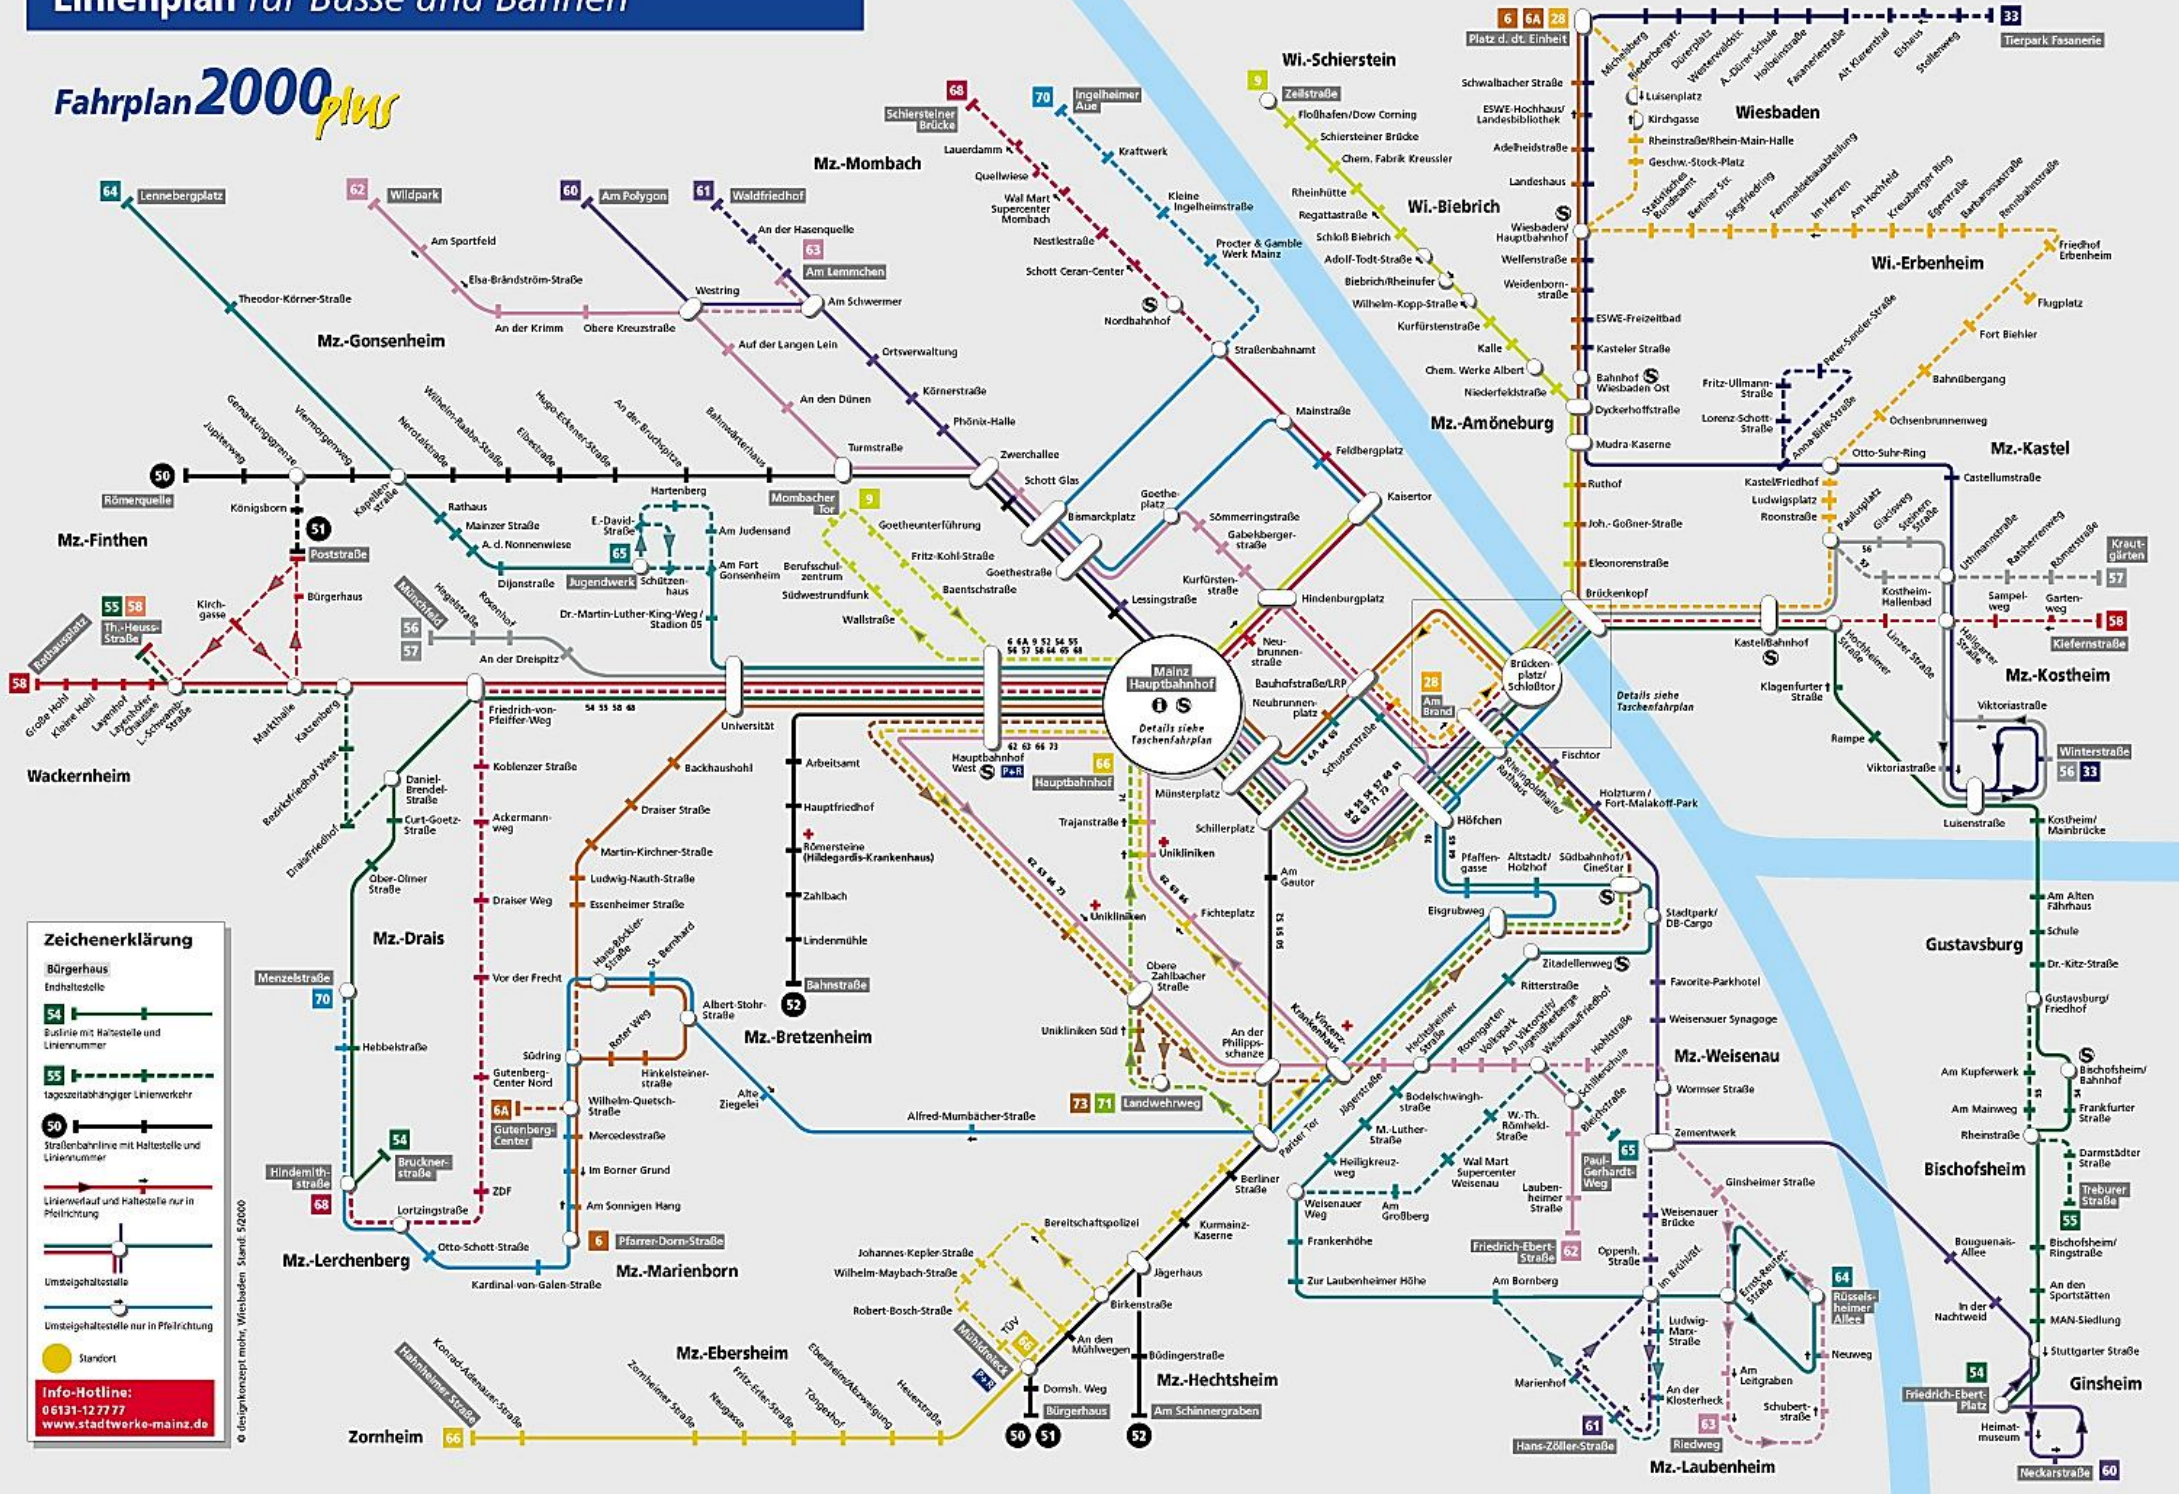

Linienplan für Busse und Bahnen

Fahrplan 2000 plus

Zeichenerklärung

- Bürgerhaus Endhaltestelle
- 54 Buslinie mit Haltestelle und Liniennummer
- 55 tagszeitabhängiger Linienverkehr
- 50 Straßenbahnlinie mit Haltestelle und Liniennummer
- Linienverlauf und Haltestelle nur in Pfeilrichtung
- Umsteigehaltestelle
- Umsteigehaltestelle nur in Pfeilrichtung
- Standort

Info-Hotline:
06131-127777
www.stadtwerke-mainz.de