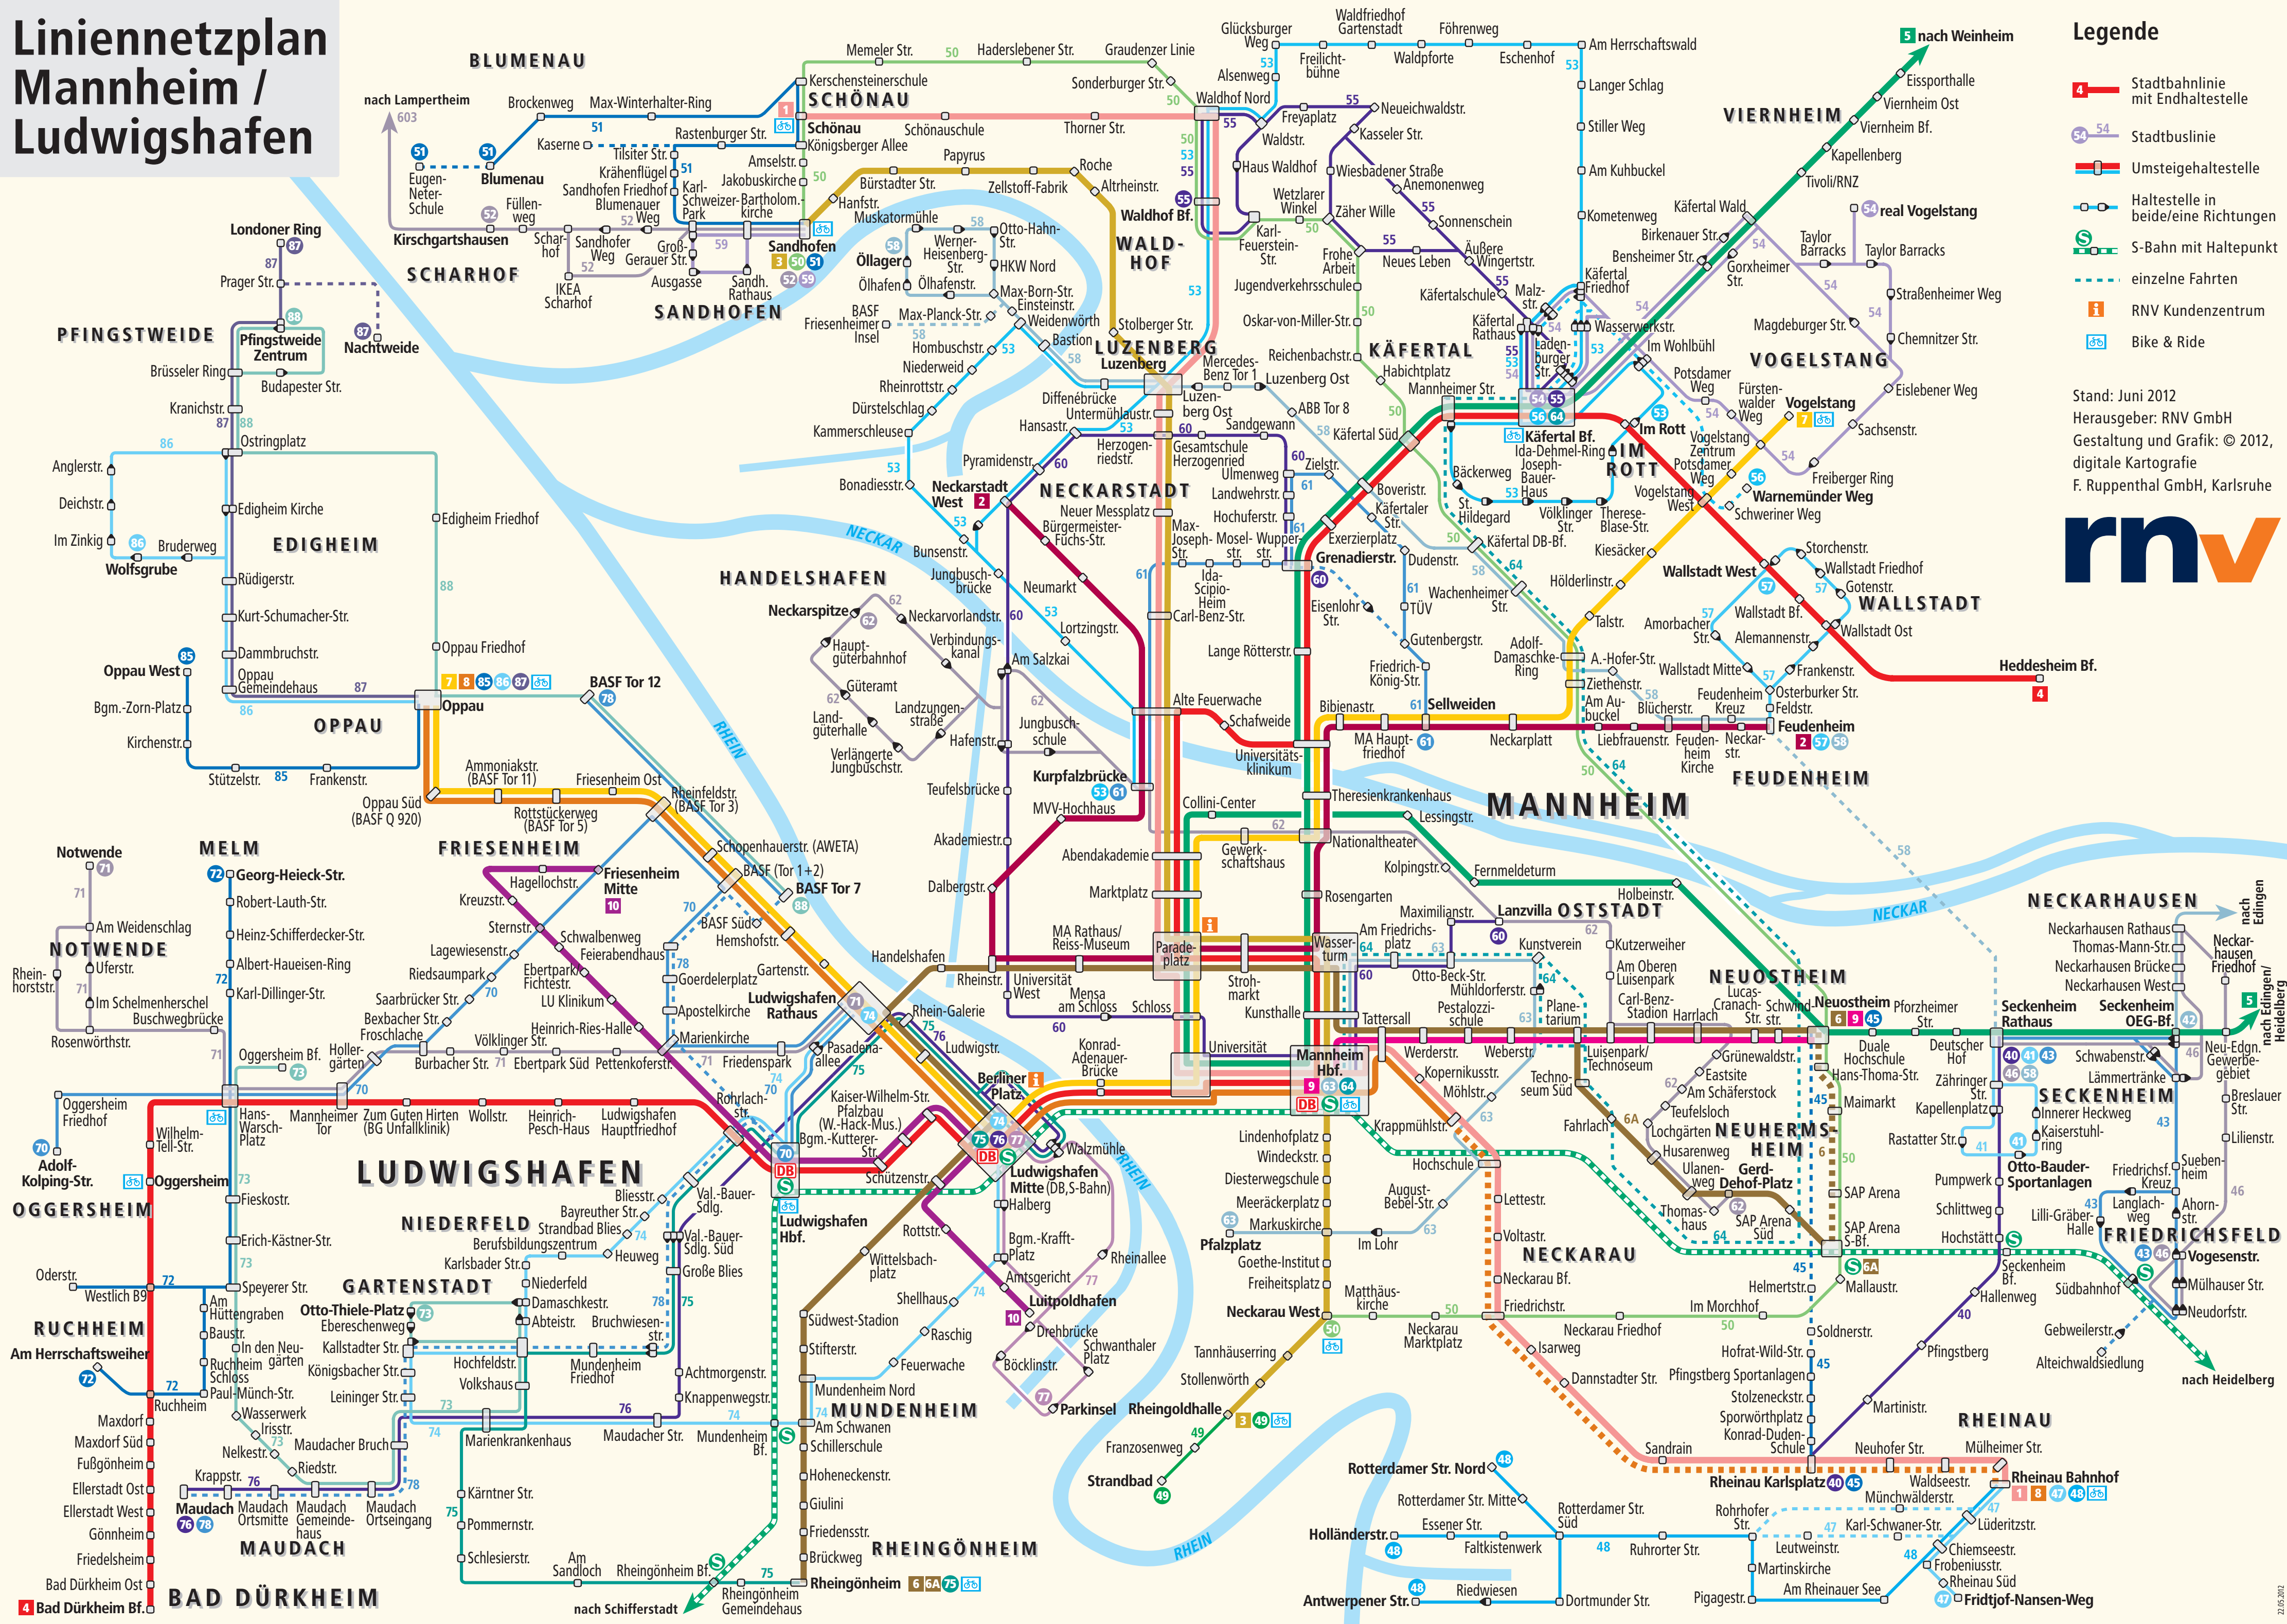

# Linienetzplan Mannheim / Ludwigshafen

- ### Legende
- Stadtbahnlinie mit Endhaltestelle
  - Stadtbuslinie
  - Umsteige Haltestelle
  - Haltestelle in beide/eine Richtungen
  - S-Bahn mit Haltepunkt
  - einzelne Fahrten
  - i RNV Kundenzentrum
  - b Bike & Ride