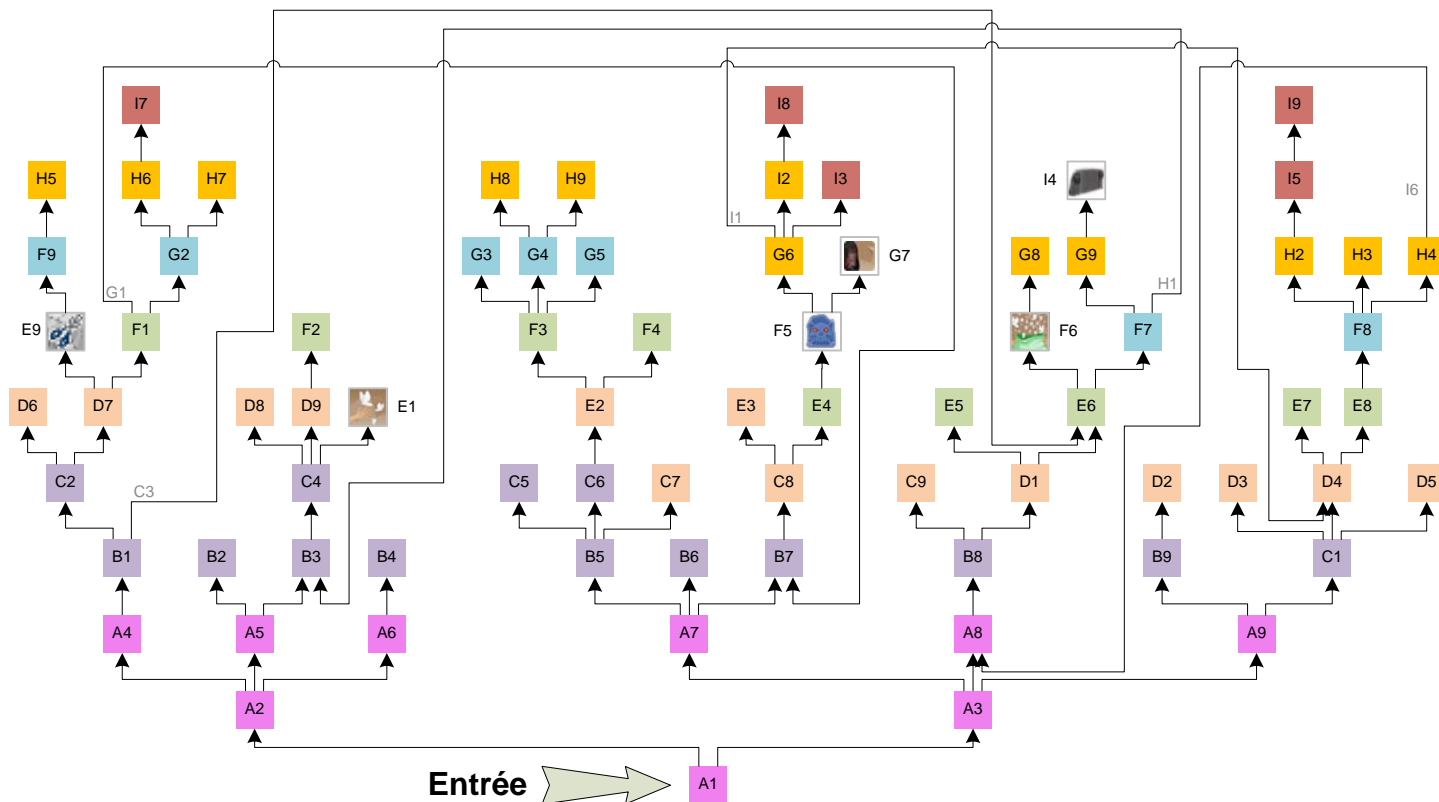

PLAN DES RUINES DE MOKONA

Catégories de salles		Salles invariables	
	 Bisounours		 Ulysse 31
	 Candy		 Son Gokû
	 Esteban		 Ken le survivant
	 Inspecteur Gadget		
			Porte bleue
			Armoire aux lions
			Salle des papillons (1)
			Salle des papillons (2)
			Homme en noir
			Salle des ressources

Les coordonnées sont exactes (retournées par le flux XML de 650km.com).

Le graphe respecte la notation des sorties de chaque salle (à gauche, au centre, à droite).